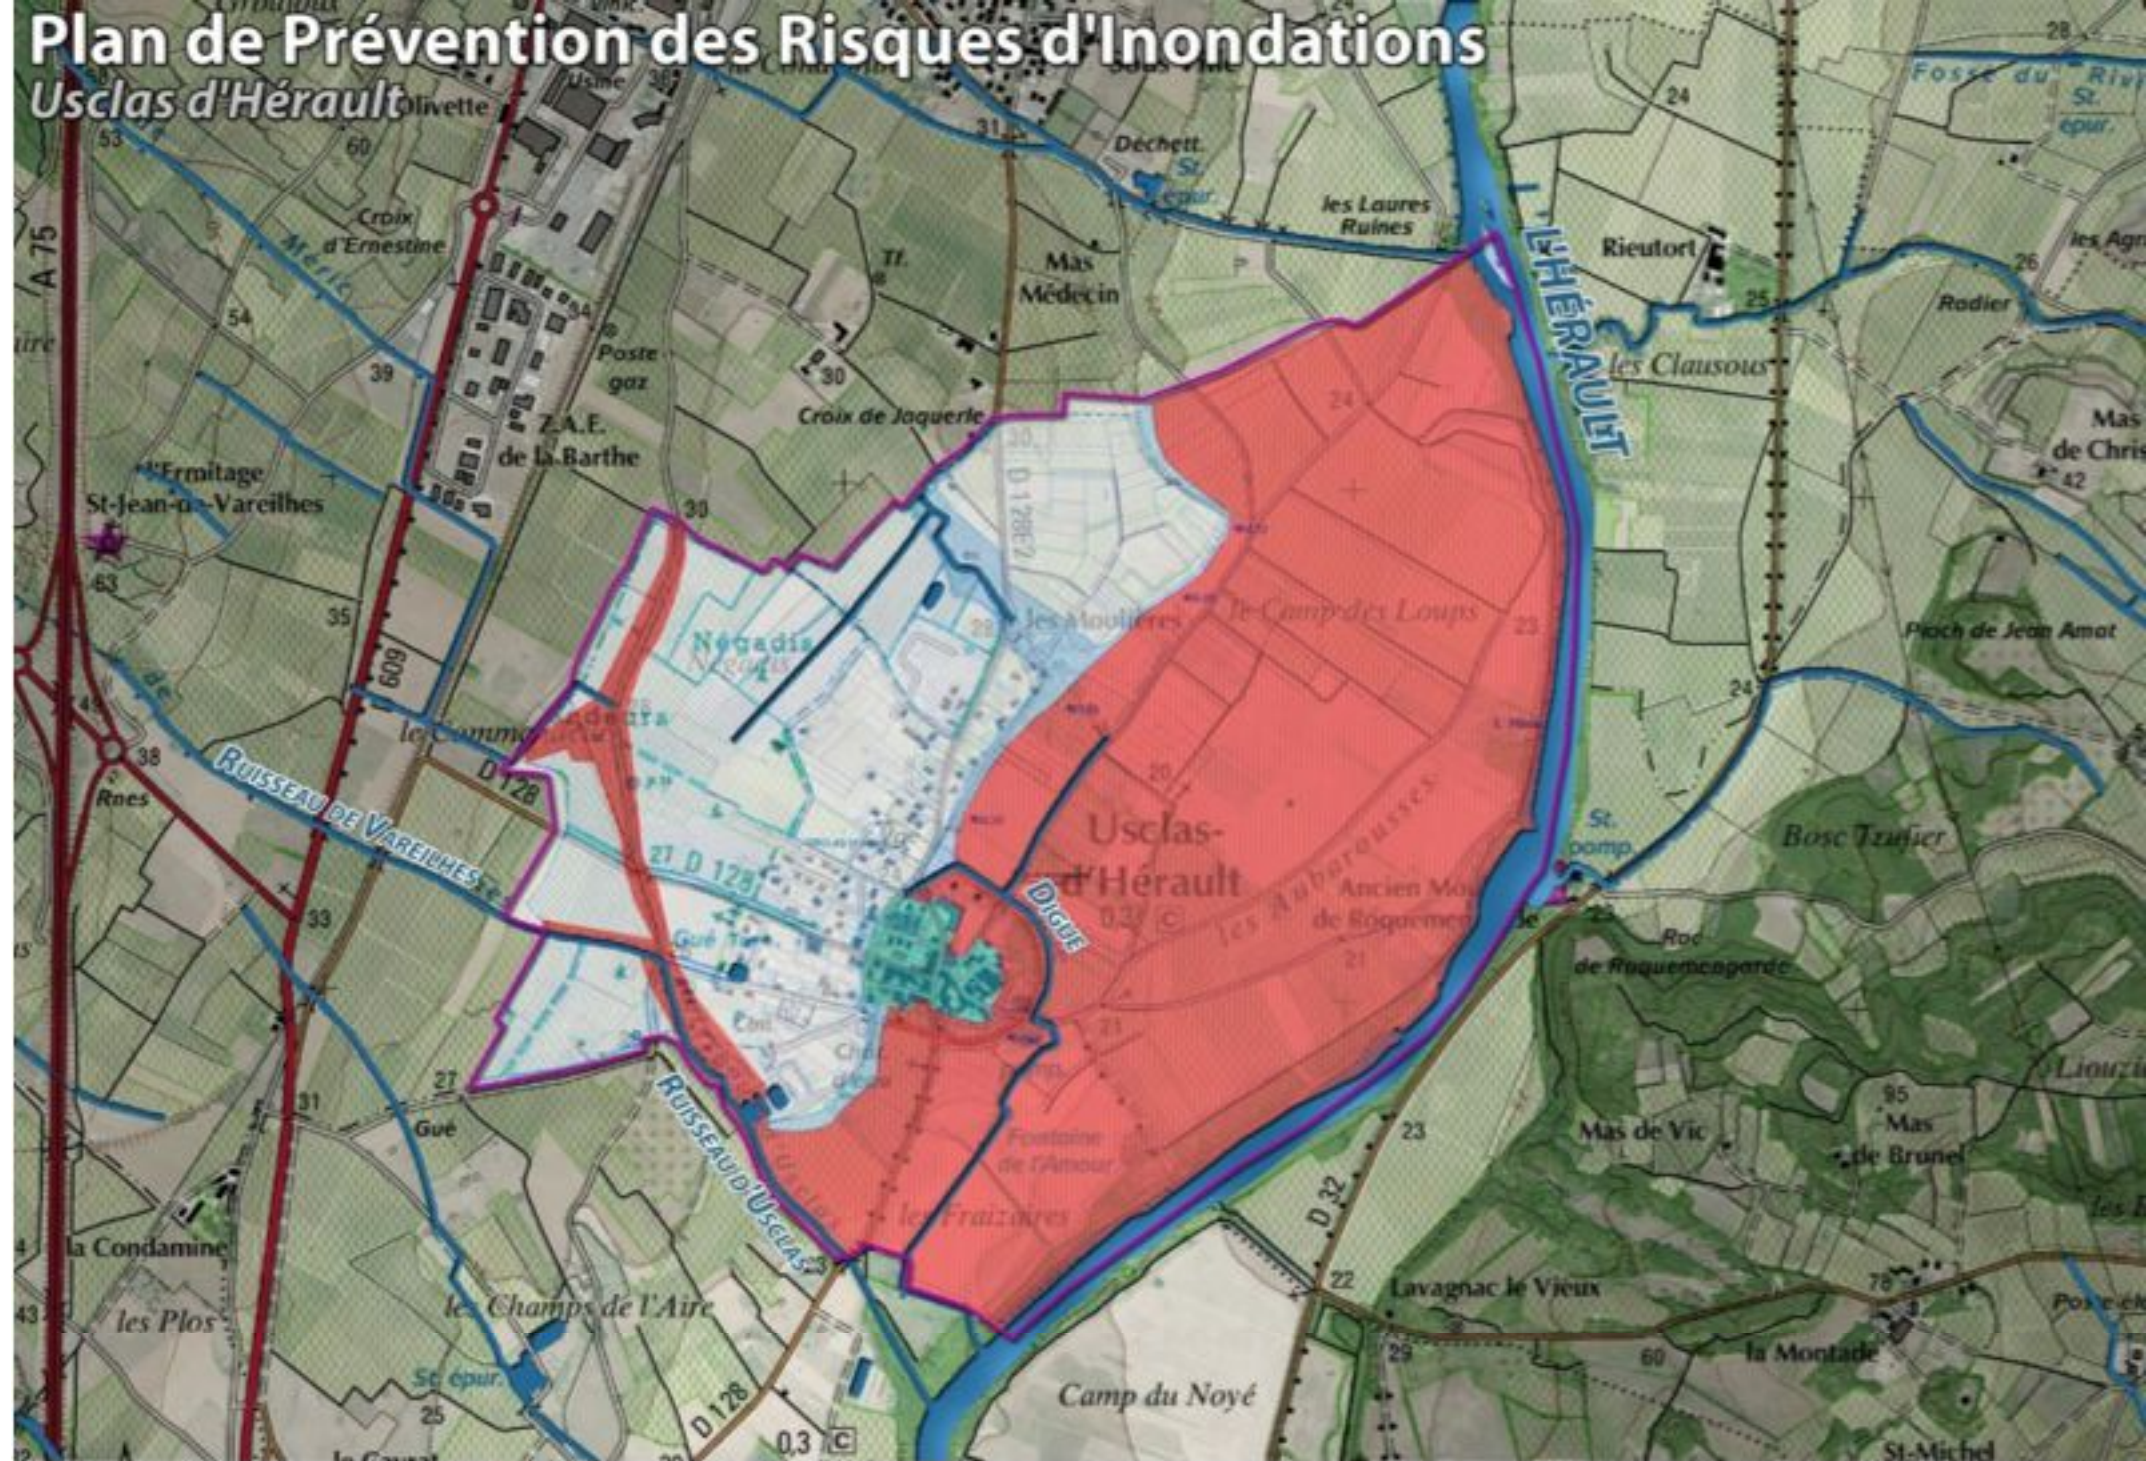

Plan de Prévention des Risques d'Inondations

Usclas d'Hérault

-  R : Zone inondable naturelle de risque grave
-  BN : Zone d'expansion de crue
-  SUE : Zone inondable urbanisée liée au risque de rupture de digue